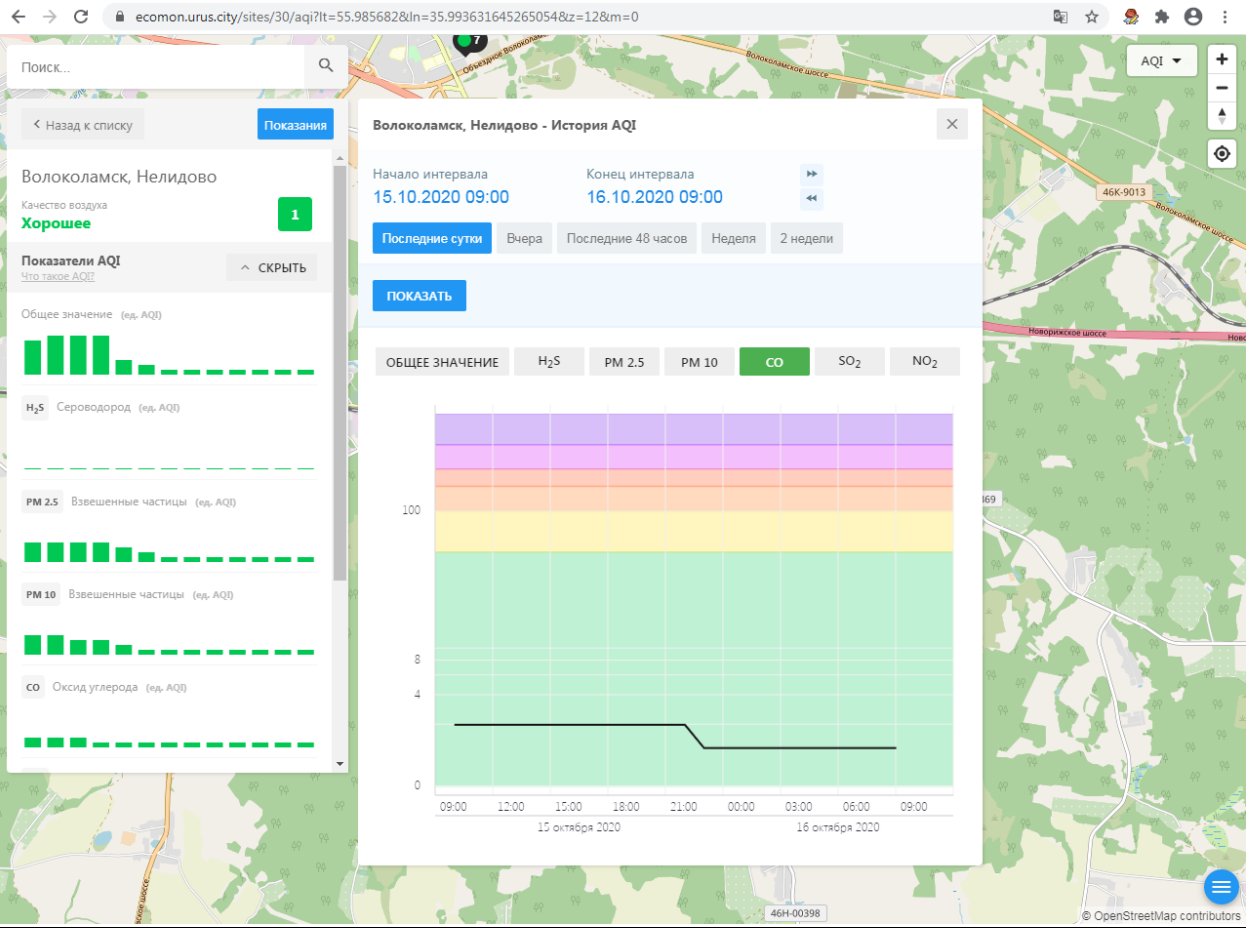

Поиск...

Волоколамск, Ямская

Качество воздуха **Хорошее** 4

Показатели AQI Что такое AQI? ^ СКРЫТЬ

Общее значение (ед. AQI)

H₂S Сероводород (ед. AQI)

PM 2.5 Взвешенные частицы (ед. AQI)

PM 10 Взвешенные частицы (ед. AQI)

CO Оксид углерода (ед. AQI)

Волоколамск, Ямская - История AQI

Начало интервала: 15.10.2020 08:59 Конец интервала: 16.10.2020 08:59

Последние сутки Вчера Последние 48 часов Неделя 2 недели

ПОКАЗАТЬ

ОБЩЕЕ ЗНАЧЕНИЕ H₂S **PM 2.5** PM 10 CO NO₂

© OpenStreetMap contributors

ecomon.urus.city/sites/31/aqi?It=56.03041099999999&ln=35.945793645264985&z=12&m=0

Поиск...

Волоколамск, Родниковая

Качество воздуха **Хорошее** 6

Показатели AQI

Общее значение (ед. AQI)

H₂S Сероводород (ед. AQI)

PM 2.5 Взвешенные частицы (ед. AQI)

PM 10 Взвешенные частицы (ед. AQI)

CO Оксид углерода (ед. AQI)

Волоколамск, Родниковая - История AQI

Начало интервала: 15.10.2020 09:01

Конец интервала: 16.10.2020 09:01