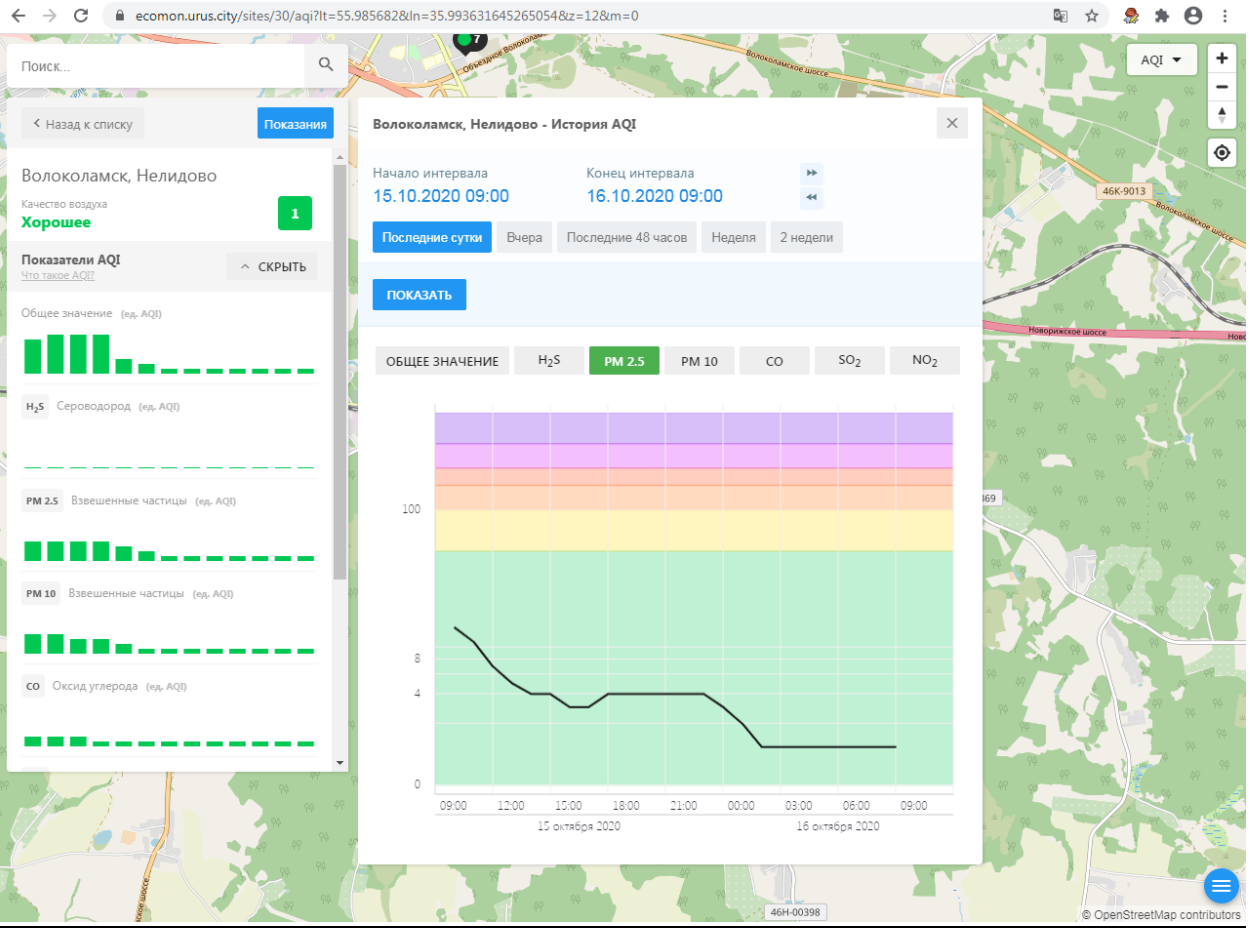

Поиск...

Волоколамск, Ямская

Качество воздуха **Хорошее** 4

Показатели AQI Что такое AQI? ^ СКРЫТЬ

Общее значение (ед. AQI)

H₂S Сероводород (ед. AQI)

PM 2.5 Взвешенные частицы (ед. AQI)

PM 10 Взвешенные частицы (ед. AQI)

CO Оксид углерода (ед. AQI)

Волоколамск, Ямская - История AQI

Начало интервала: 15.10.2020 08:59 Конец интервала: 16.10.2020 08:59

Последние сутки Вчера Последние 48 часов Неделя 2 недели

ПОКАЗАТЬ

ОБЩЕЕ ЗНАЧЕНИЕ H₂S **PM 2.5** PM 10 CO NO₂

© OpenStreetMap contributors

ecomon.urus.city/sites/31/aqi?It=56.03041099999999&ln=35.945793645264985&z=12&m=0

Поиск...

Волоколамск, Родниковая

Качество воздуха **Хорошее** 6

Показатели AQI

Общее значение (ед. AQI)

H₂S Сероводород (ед. AQI)

PM 2.5 Взвешенные частицы (ед. AQI)

PM 10 Взвешенные частицы (ед. AQI)

CO Оксид углерода (ед. AQI)

Волоколамск, Родниковая - История AQI

Начало интервала: 15.10.2020 09:01

Конец интервала: 16.10.2020 09:01