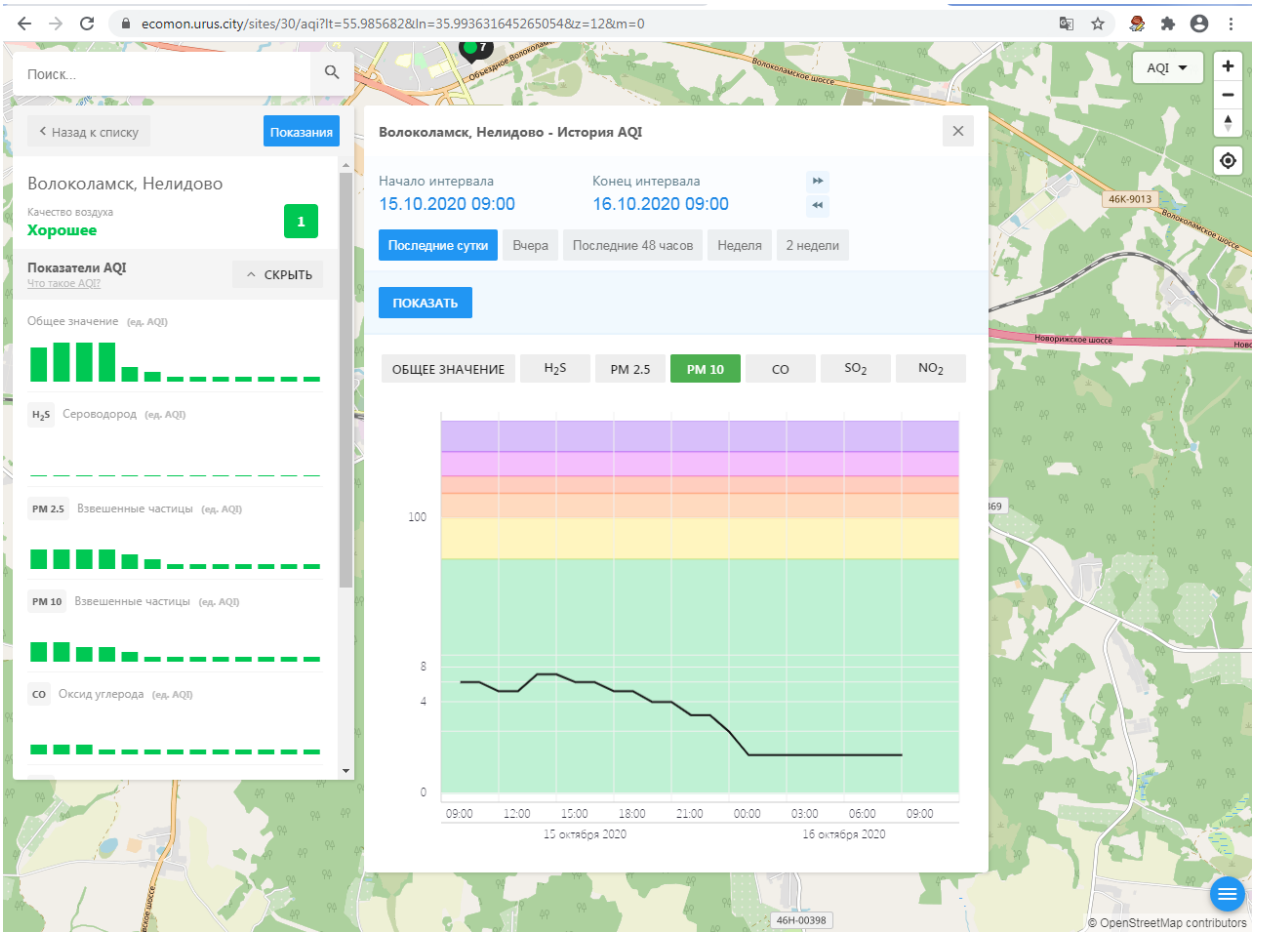

Поиск...

Волоколамск, Ямская

Качество воздуха **Хорошее** 4

Показатели AQI Что такое AQI? ^ СКРЫТЬ

Общее значение (ед. AQI)

H₂S Сероводород (ед. AQI)

PM 2.5 Взвешенные частицы (ед. AQI)

PM 10 Взвешенные частицы (ед. AQI)

CO Оксид углерода (ед. AQI)

Волоколамск, Ямская - История AQI

Начало интервала: 15.10.2020 08:59 Конец интервала: 16.10.2020 08:59

Последние сутки Вчера Последние 48 часов Неделя 2 недели

ПОКАЗАТЬ

ОБЩЕЕ ЗНАЧЕНИЕ H₂S **PM 2.5** PM 10 CO NO₂

© OpenStreetMap contributors

ecomon.urus.city/sites/31/aqi?It=56.03041099999999&ln=35.945793645264985&z=12&m=0

Поиск...

Волоколамск, Родниковая

Качество воздуха **Хорошее** 6

Показатели AQI

Общее значение (ед. AQI)

H₂S Сероводород (ед. AQI)

PM 2.5 Взвешенные частицы (ед. AQI)

PM 10 Взвешенные частицы (ед. AQI)

CO Оксид углерода (ед. AQI)

Волоколамск, Родниковая - История AQI

Начало интервала: 15.10.2020 09:01

Конец интервала: 16.10.2020 09:01