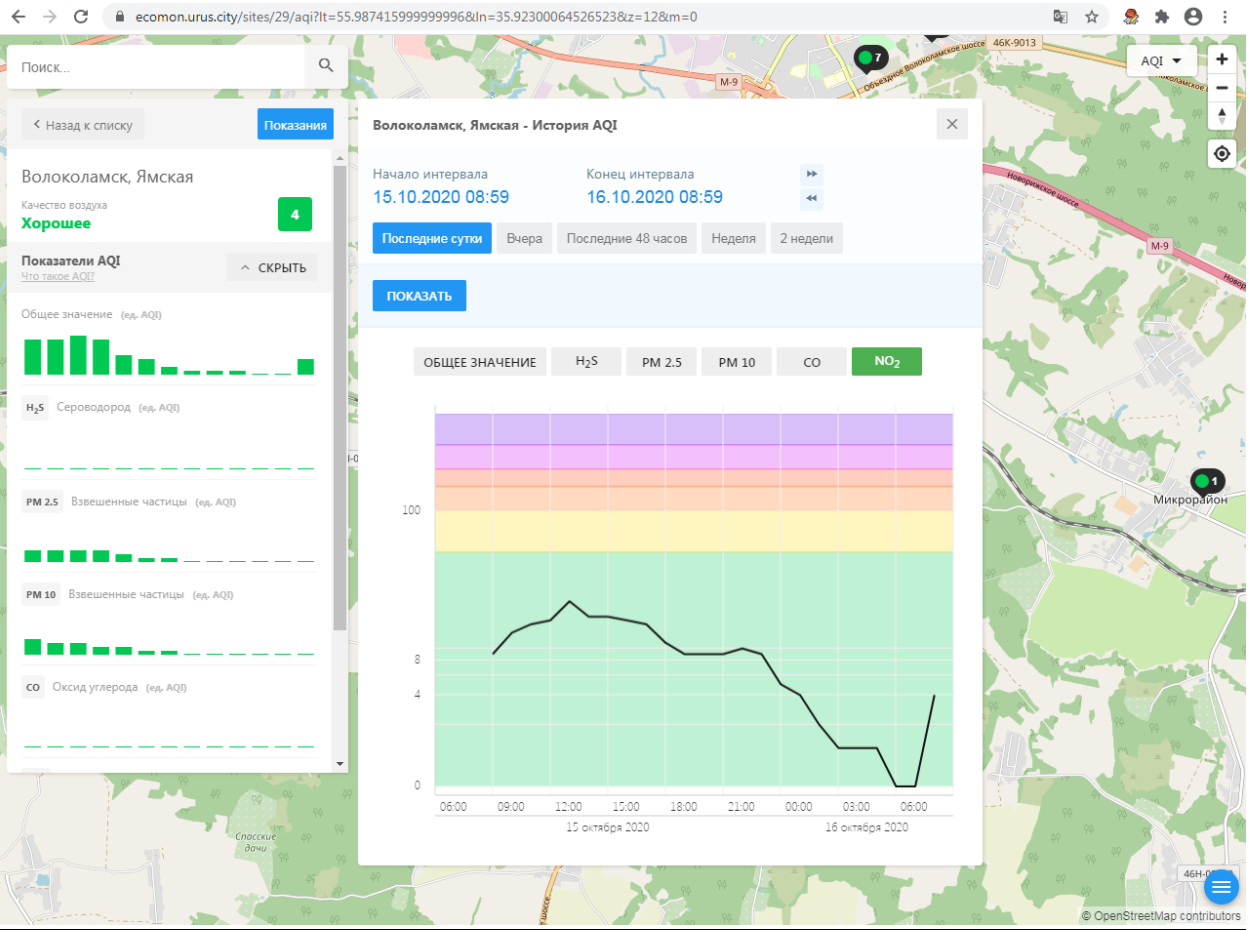

Поиск...

Волоколамск, Ямская

Качество воздуха **Хорошее** 4

Показатели AQI Что такое AQI? ^ СКРЫТЬ

Общее значение (ед. AQI)

H₂S Сероводород (ед. AQI)

PM 2.5 Взвешенные частицы (ед. AQI)

PM 10 Взвешенные частицы (ед. AQI)

CO Оксид углерода (ед. AQI)

Волоколамск, Ямская - История AQI

Начало интервала: 15.10.2020 08:59 Конец интервала: 16.10.2020 08:59

Последние сутки Вчера Последние 48 часов Неделя 2 недели

ПОКАЗАТЬ

ОБЩЕЕ ЗНАЧЕНИЕ H₂S **PM 2.5** PM 10 CO NO₂

© OpenStreetMap contributors

ecomon.urus.city/sites/31/aqi?It=56.03041099999999&ln=35.945793645264985&z=12&m=0

Поиск...

Волоколамск, Родниковая

Качество воздуха **Хорошее** 6

Показатели AQI

Общее значение (ед. AQI)

H₂S Сероводород (ед. AQI)

PM 2.5 Взвешенные частицы (ед. AQI)

PM 10 Взвешенные частицы (ед. AQI)

CO Оксид углерода (ед. AQI)

Волоколамск, Родниковая - История AQI

Начало интервала: 15.10.2020 09:01

Конец интервала: 16.10.2020 09:01