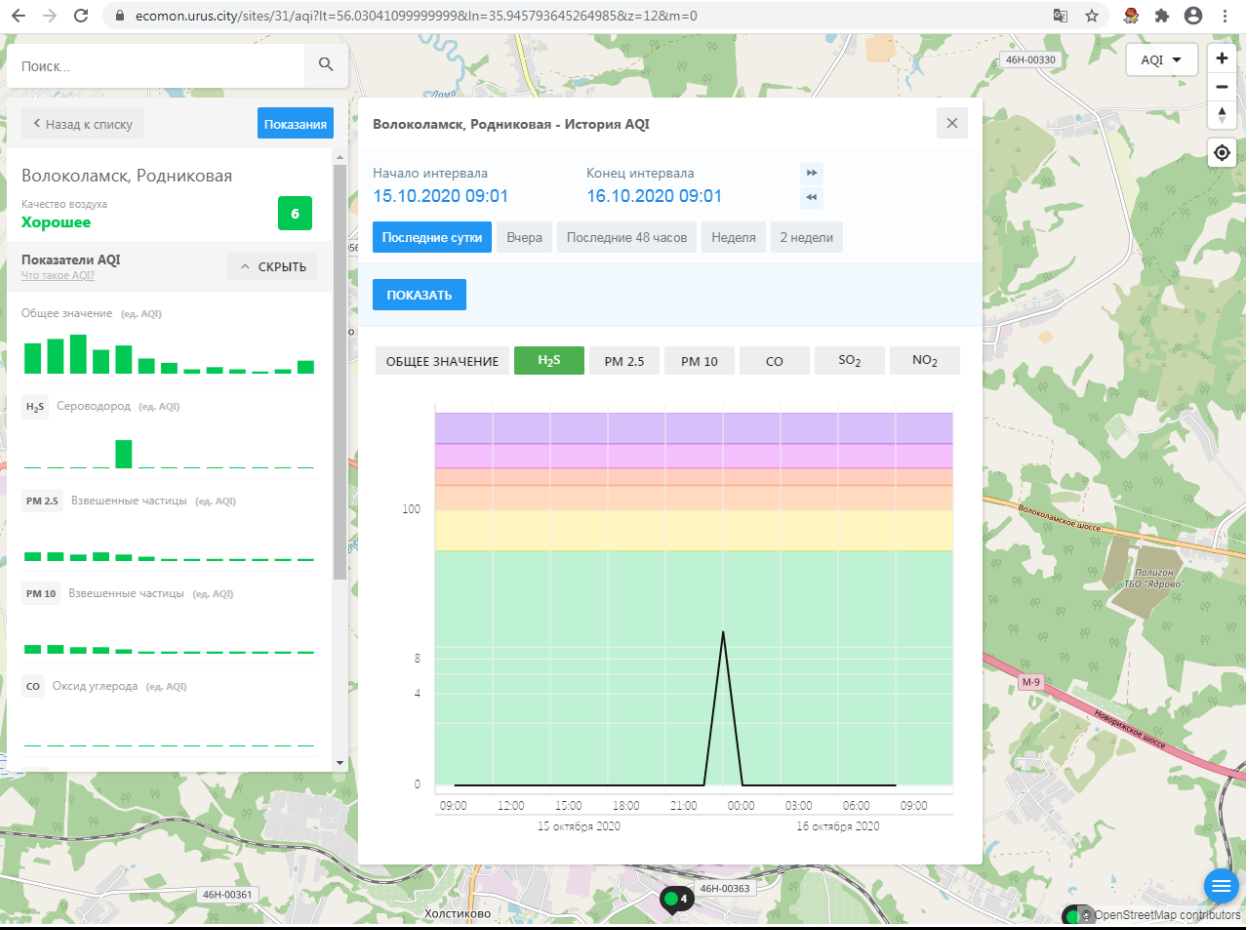

CO Оксид углерода (ед. AQI)

Волоколамск, Ямская - История AQI

Начало интервала: 15.10.2020 08:59 Конец интервала: 16.10.2020 08:59

Последние сутки Вчера Последние 48 часов Неделя 2 недели

ПОКАЗАТЬ

ОБЩЕЕ ЗНАЧЕНИЕ H₂S **PM 2.5** PM 10 CO NO₂

© OpenStreetMap contributors

ecomon.urus.city/sites/31/aqi?It=56.03041099999999&ln=35.945793645264985&z=12&m=0

Поиск...

Волоколамск, Родниковая

Качество воздуха **Хорошее** 6

Показатели AQI

Общее значение (ед. AQI)

H₂S Сероводород (ед. AQI)

PM 2.5 Взвешенные частицы (ед. AQI)

PM 10 Взвешенные частицы (ед. AQI)

CO Оксид углерода (ед. AQI)

Волоколамск, Родниковая - История AQI

Начало интервала: 15.10.2020 09:01

Конец интервала: 16.10.2020 09:01

Последние сутки | Вчера | Последние 48 часов | Неделя | 2 недели

ПОКАЗАТЬ

ОБЩЕЕ ЗНАЧЕНИЕ | H₂S | PM 2.5 | PM 10 | CO | SO₂ | NO₂

Время	Общее значение AQI
09:00 15 октября 2020	~8
12:00 15 октября 2020	~10
15:00 15 октября 2020	~9
18:00 15 октября 2020	~9
21:00 15 октября 2020	~9
00:00 16 октября 2020	~8
03:00 16 октября 2020	~5
06:00 16 октября 2020	~6
09:00 16 октября 2020	~8