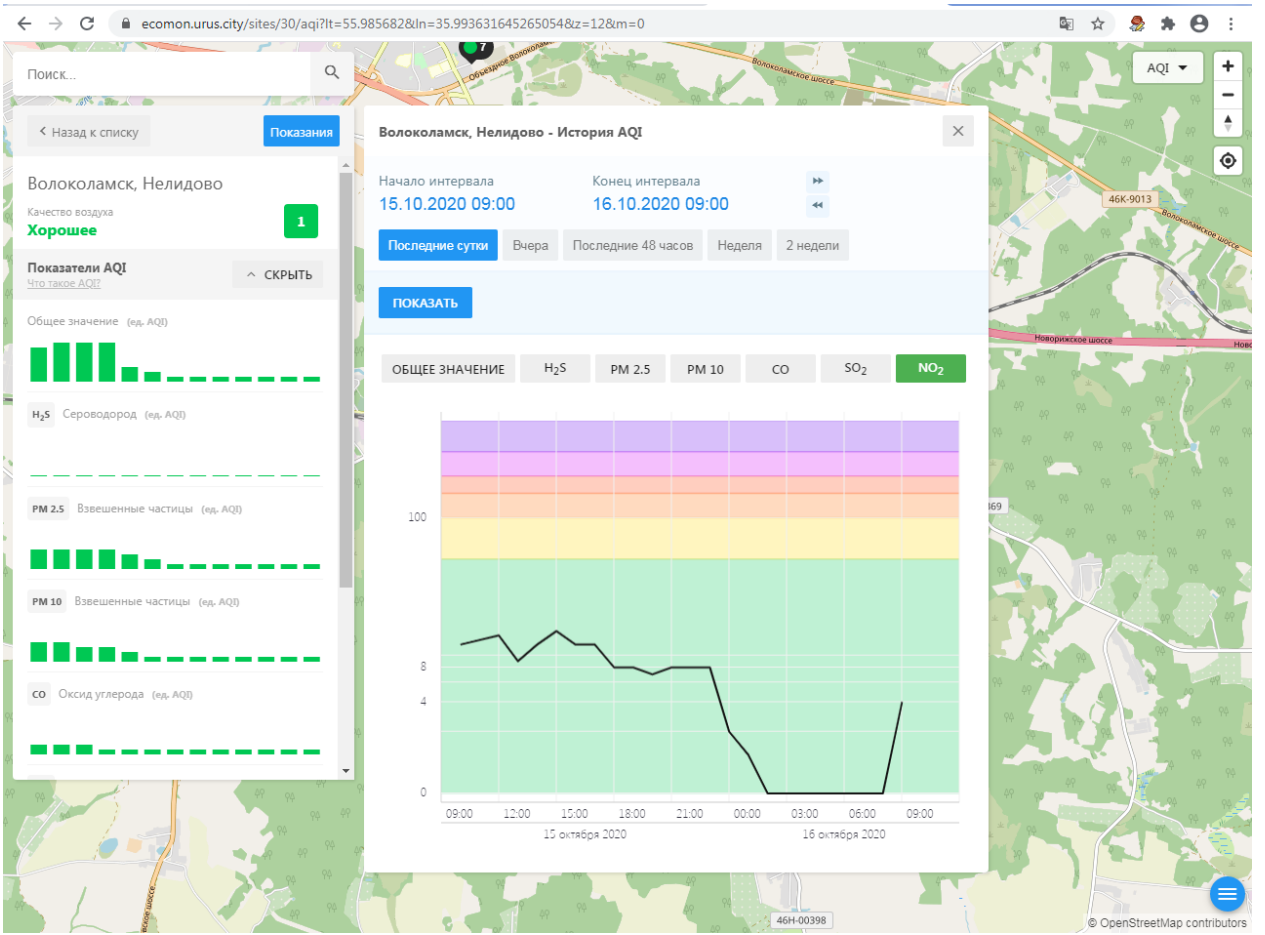

Поиск...

Волоколамск, Ямская

Качество воздуха **Хорошее** 4

Показатели AQI Что такое AQI? ^ СКРЫТЬ

Общее значение (ед. AQI)

H₂S Сероводород (ед. AQI)

PM 2.5 Взвешенные частицы (ед. AQI)

PM 10 Взвешенные частицы (ед. AQI)

CO Оксид углерода (ед. AQI)

Волоколамск, Ямская - История AQI

Начало интервала: 15.10.2020 08:59 Конец интервала: 16.10.2020 08:59

Последние сутки Вчера Последние 48 часов Неделя 2 недели

ПОКАЗАТЬ

ОБЩЕЕ ЗНАЧЕНИЕ H₂S **PM 2.5** PM 10 CO NO₂

© OpenStreetMap contributors

ecomon.urus.city/sites/31/aqi?It=56.03041099999999&ln=35.945793645264985&z=12&m=0

Поиск...

Волоколамск, Родниковая

Качество воздуха **Хорошее** 6

Показатели AQI

Общее значение (ед. AQI)

H₂S Сероводород (ед. AQI)

PM 2.5 Взвешенные частицы (ед. AQI)

PM 10 Взвешенные частицы (ед. AQI)

CO Оксид углерода (ед. AQI)

Волоколамск, Родниковая - История AQI

Начало интервала: 15.10.2020 09:01

Конец интервала: 16.10.2020 09:01