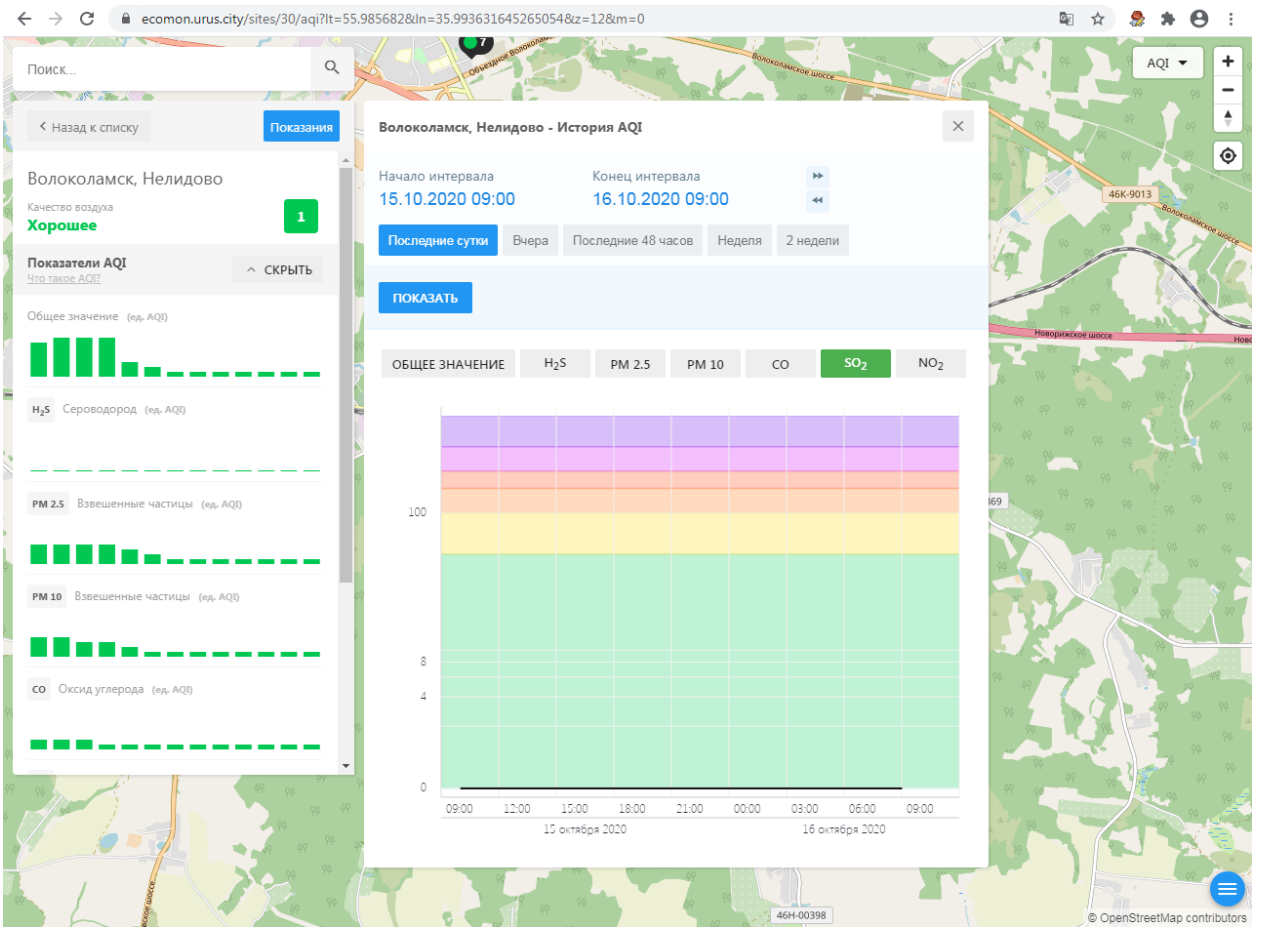

Поиск...

Волоколамск, Ямская

Качество воздуха **Хорошее** 4

Показатели AQI Что такое AQI? ^ СКРЫТЬ

Общее значение (ед. AQI)

H₂S Сероводород (ед. AQI)

PM 2.5 Взвешенные частицы (ед. AQI)

PM 10 Взвешенные частицы (ед. AQI)

CO Оксид углерода (ед. AQI)

Волоколамск, Ямская - История AQI

Начало интервала: 15.10.2020 08:59 Конец интервала: 16.10.2020 08:59

Последние сутки Вчера Последние 48 часов Неделя 2 недели

ПОКАЗАТЬ

ОБЩЕЕ ЗНАЧЕНИЕ H₂S **PM 2.5** PM 10 CO NO₂

© OpenStreetMap contributors

ecomon.urus.city/sites/31/aqi?It=56.03041099999999&ln=35.945793645264985&z=12&m=0

Поиск...

Волоколамск, Родниковая

Качество воздуха **Хорошее** 6

Показатели AQI

Общее значение (ед. AQI)

H₂S Сероводород (ед. AQI)

PM 2.5 Взвешенные частицы (ед. AQI)

PM 10 Взвешенные частицы (ед. AQI)

CO Оксид углерода (ед. AQI)

Волоколамск, Родниковая - История AQI

Начало интервала: 15.10.2020 09:01

Конец интервала: 16.10.2020 09:01