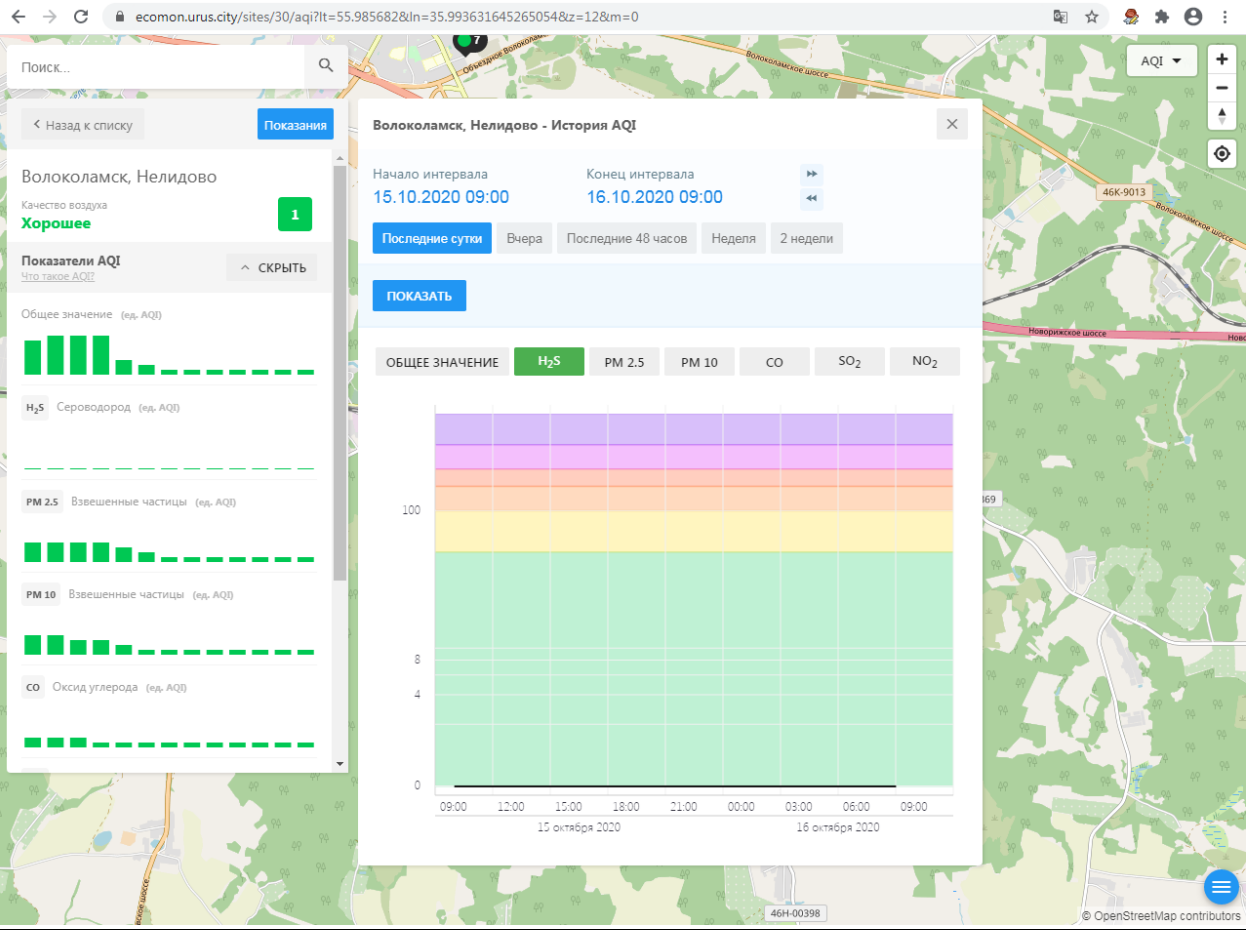

Поиск...

Волоколамск, Ямская

Качество воздуха **Хорошее** 4

Показатели AQI Что такое AQI? ^ СКРЫТЬ

Общее значение (ед. AQI)

H₂S Сероводород (ед. AQI)

PM 2.5 Взвешенные частицы (ед. AQI)

PM 10 Взвешенные частицы (ед. AQI)

CO Оксид углерода (ед. AQI)

Волоколамск, Ямская - История AQI

Начало интервала: 15.10.2020 08:59 Конец интервала: 16.10.2020 08:59

Последние сутки Вчера Последние 48 часов Неделя 2 недели

ПОКАЗАТЬ

ОБЩЕЕ ЗНАЧЕНИЕ H₂S **PM 2.5** PM 10 CO NO₂

© OpenStreetMap contributors

ecomon.urus.city/sites/31/aqi?It=56.03041099999999&ln=35.945793645264985&z=12&m=0

Поиск...

Волоколамск, Родниковая

Качество воздуха **Хорошее** 6

Показатели AQI

Общее значение (ед. AQI)

H₂S Сероводород (ед. AQI)

PM 2.5 Взвешенные частицы (ед. AQI)

PM 10 Взвешенные частицы (ед. AQI)

CO Оксид углерода (ед. AQI)

Волоколамск, Родниковая - История AQI

Начало интервала: 15.10.2020 09:01

Конец интервала: 16.10.2020 09:01